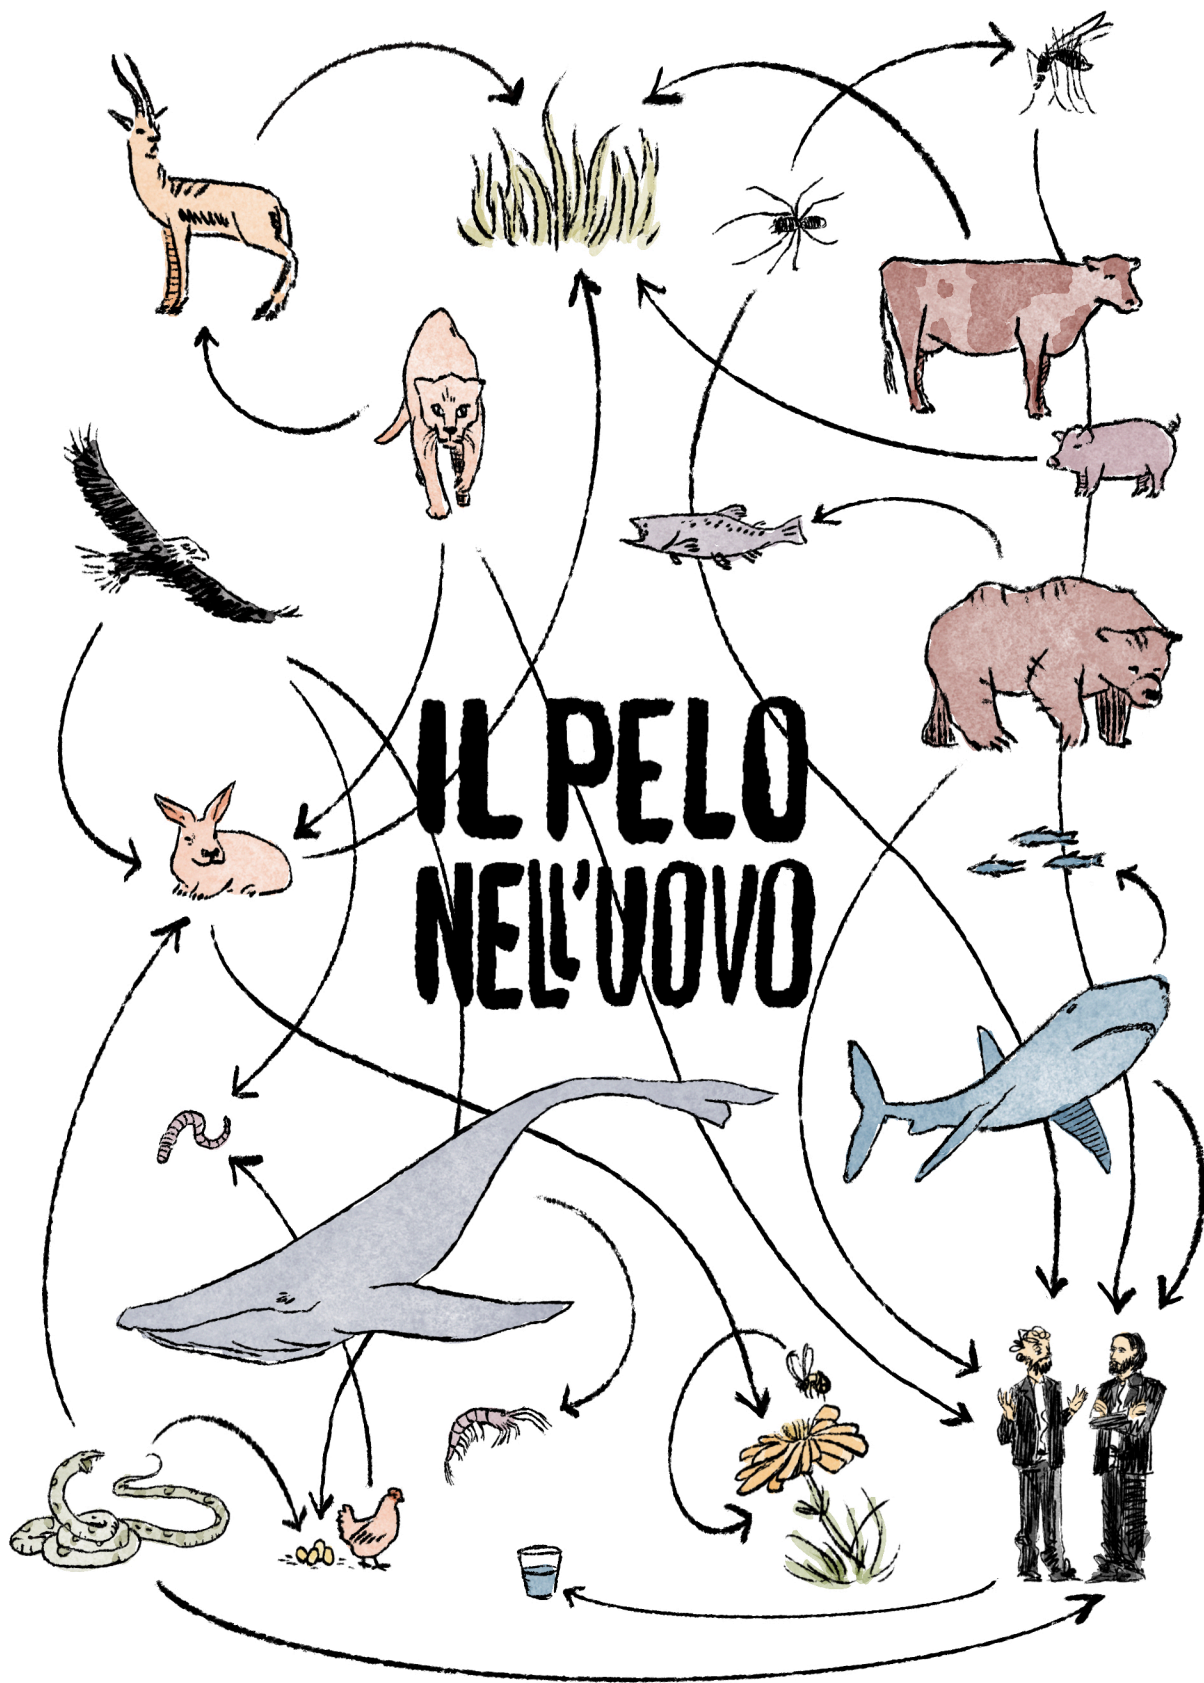

UNA PRODUZIONE LA RIBALTA TEATRO

CON ALBERTO IERARDI E GIORGIO VIERDA
DI ALBERTO IERARDI, GIORGIO VIERDA E LUCA OLDANI

TECNICA ALICE MOLLIKA
COSTUMI CHIARA FONTANELLA

CON IL SUPPORTO DI OFFICINE PAPAGE
E DEL TEATRINO DEI FONDI