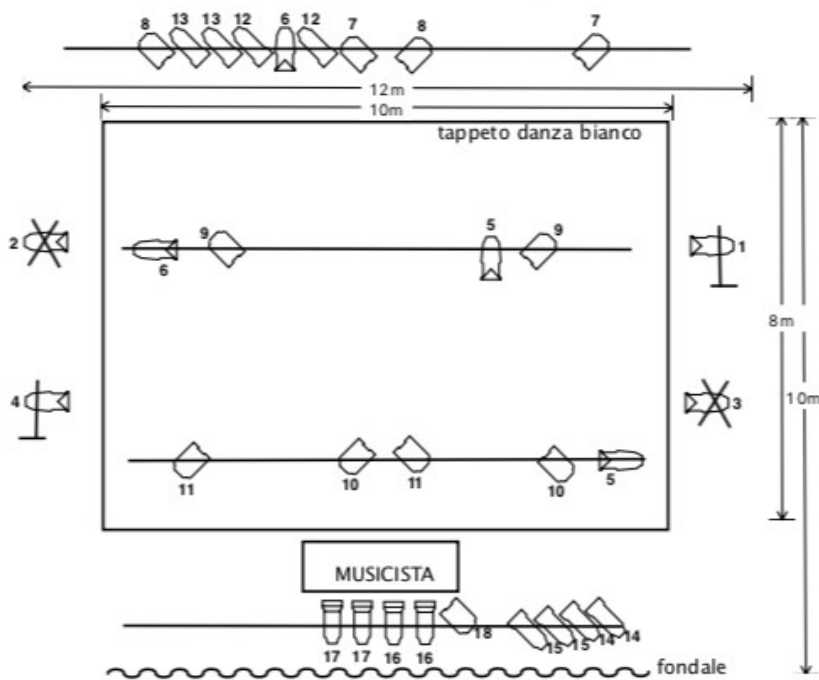

ZugZwang

SCHEDA TECNICA

SPAZIO SCENICO

Dimensioni spazio 12mx10m

Tappeto danza bianco 10x8m

Fondale Nero

Possibilità di un piano rialzato per il musicista sul fondale (es. pedana praticabile 2mx2m)

n. 2 tavoli da 1m x 0,60

Mixer audio con possibilità di usare 4 canali (2 per scheda audio e 2 per chitarra)

Il mixer deve essere gestito dal palco (posizione musicista)

Diretta corrente per console musicista sul palco circa 10 ingressi.

Cavi XLR

n. 4 cavi xlr maschio\ jack mono

Ciabatta fonica

ZUGZWANG
PIANTA LUCI E SPAZIO SCENICO

-  ETC 750W 50°
-  PC 1000W con BANDIERE
-  PAR 64 CP 60
-  PAR 64 CP 62 con PORTAGELATINA

Ref. Regia
 Elisabetta Lauro tel.3386497264 – cuencalauro@gmail.com
 Ref. Disegno Luci
 Tea Primiterra tel. 3395875009 – teasofia@autistici.org
 Ref. Audio
 Amedeo Monda tel. 3202175092 – amedeomonda90@gmail.com