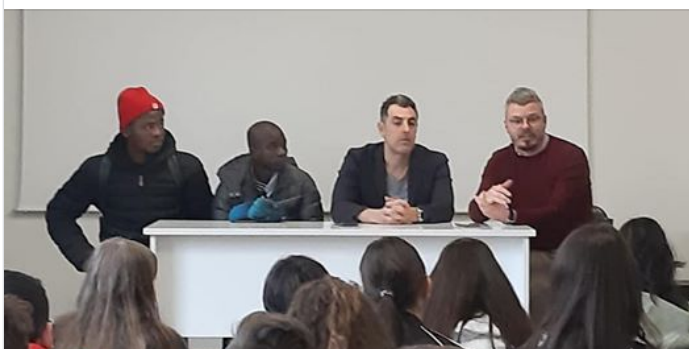

Si è svolto ieri al liceo artistico Brunelleschi di via Maroncelli a Oste l'incontro di presentazione dello spettacolo teatrale Inferno, promosso, nell'ambito del progetto "Api-Area pratese inclusiva", dal Comune di Montemurlo e da Coop 22 che gestisce il Cas di Galceti. Erano presenti l'assessore all'intercultura del Comune di Montemurlo, il regista Stefano Luci -operatore della Coop22 e alcuni componenti del cast teatrale e richiedenti asilo. L'incontro ha dato la possibilità agli studenti di conoscere meglio il progetto da cui nasce lo spettacolo e le storie di alcuni richiedenti asilo e attori dello spettacolo. Lo scorso anno, infatti, gli ospiti del Centro Accoglienza Straordinaria Cas, presente a Montemurlo, hanno lavorato e messo in scena l'Inferno di Dante Alighieri, una rilettura della prima cantica della Divina Commedia, in cui si evidenzia una connessione tra il viaggio nell'oltretomba dantesco con il viaggio intrapreso dai migranti che arrivano sulle nostre coste in cerca di vita, speranza e dignità. L'incontro con Stefano Luci e con il cast dello spettacolo teatrale "Inferno" si è poi svolto anche alla scuola media "Salvemini- La Pira".