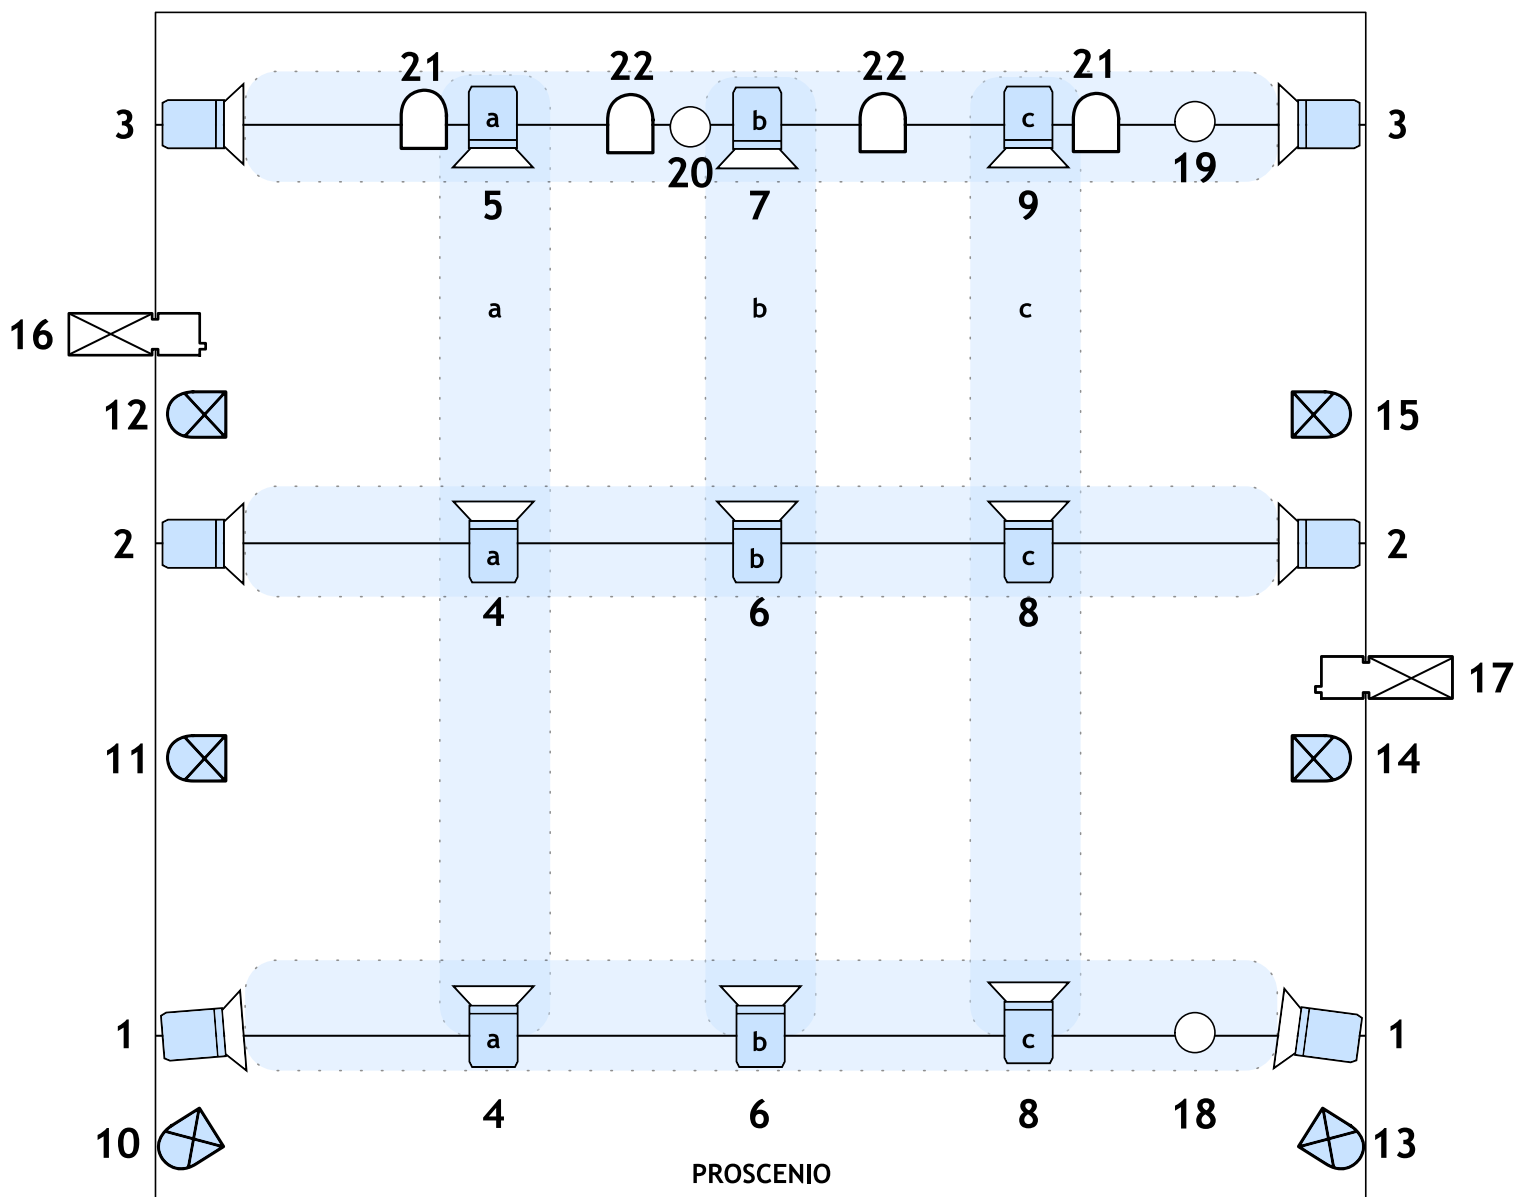

- PIANO LUCI -

 PC Spotlight 1 kW gelatinati ?
con bandiera (15)

 PAR 64 CP 60 con bassetta
gelatinati 201 (6)

 Sagomatori ETC
con bassetta (2)

 PAR 64 CP 60 (4)

 PAR 36 30W lucciola (3)