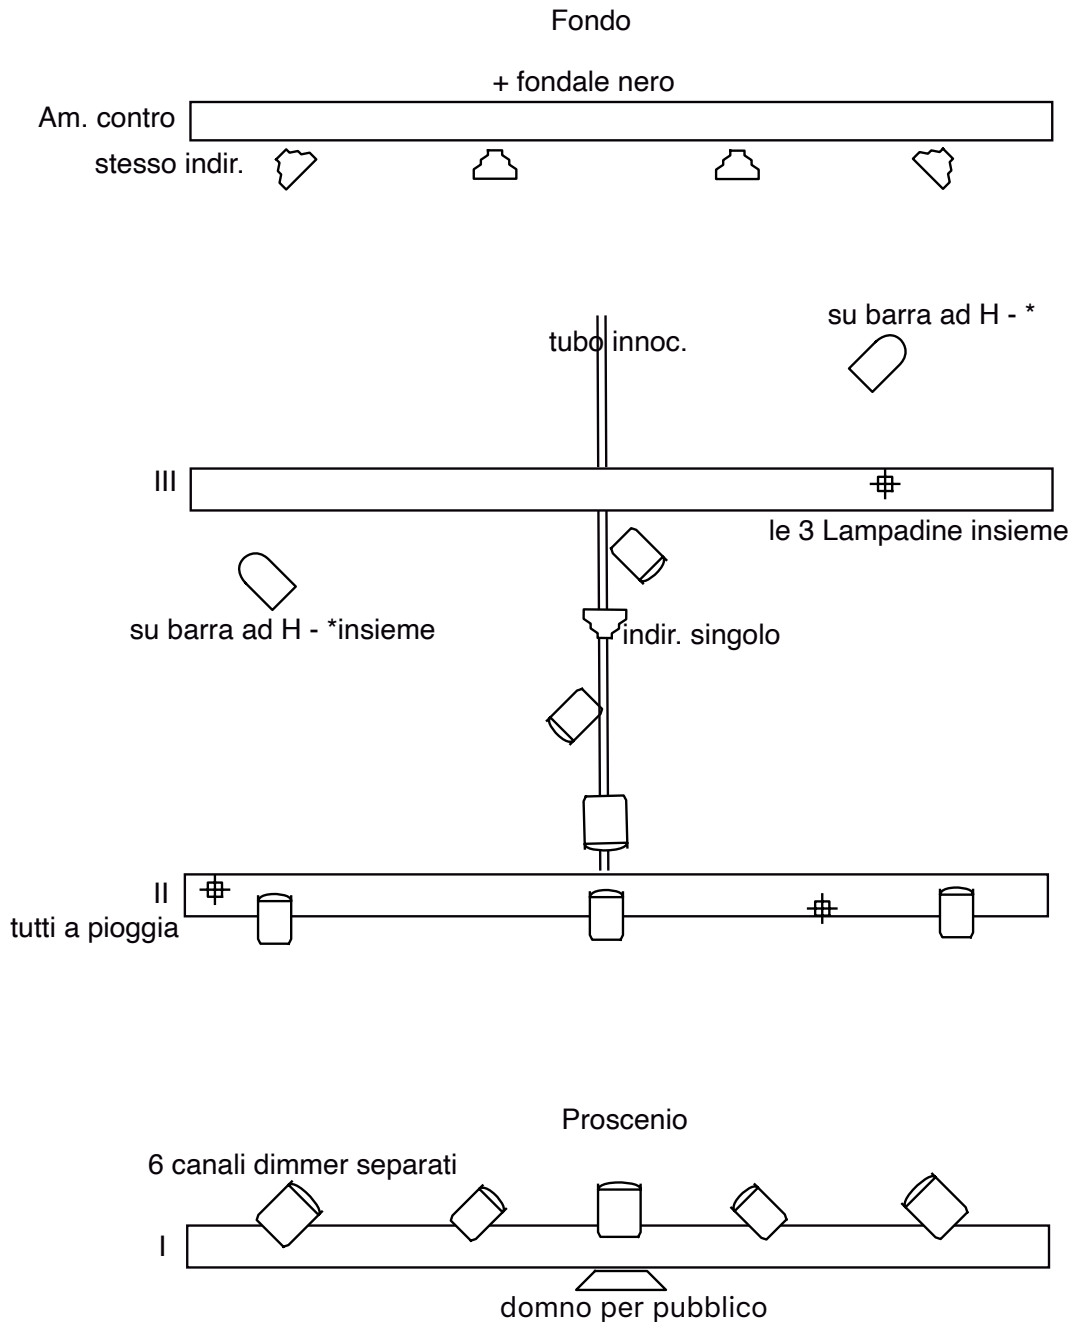

Scheda tecnica di Volano alberi spogli come radici

Collettivo Est

Spazio scenico

Spazio scenico minimo 5 x 6 m, altezza 3,50 m

Fondale per proiezione, colore scuro (se quadratura bianca, bianco)

Quintatura all'italiana, 1 quinta per lato

Scheda Illuminotecnica

- 11 PC 1000 W con PG e PB o in alternativa 4 da 1k e gli altri da 500
- 2 par 60/61 1000 W con PB e basette per terra
- 5 par led rgbwa e relativi cavi

- 14 canali dimmer

Macchina del fumo, possibilità dmx o telecomando

Caveria necessaria adatta allo spazio.

Scheda Audio

- Diffusori adatti allo spazio
- Ciabatta audio sul palco
- 2 monitor sul palco
- Cavo mini jack per computer
- Mixer audio per amplificare musica dal computer (della compagnia)
- asta per microfono
- Cavistica audio

Messa in scena site specific prevista.

Volano alberi spogli come radici

⊕ lampadine a led da zavorrare

Americana di sala libera o luce dimmerabile per pubblico