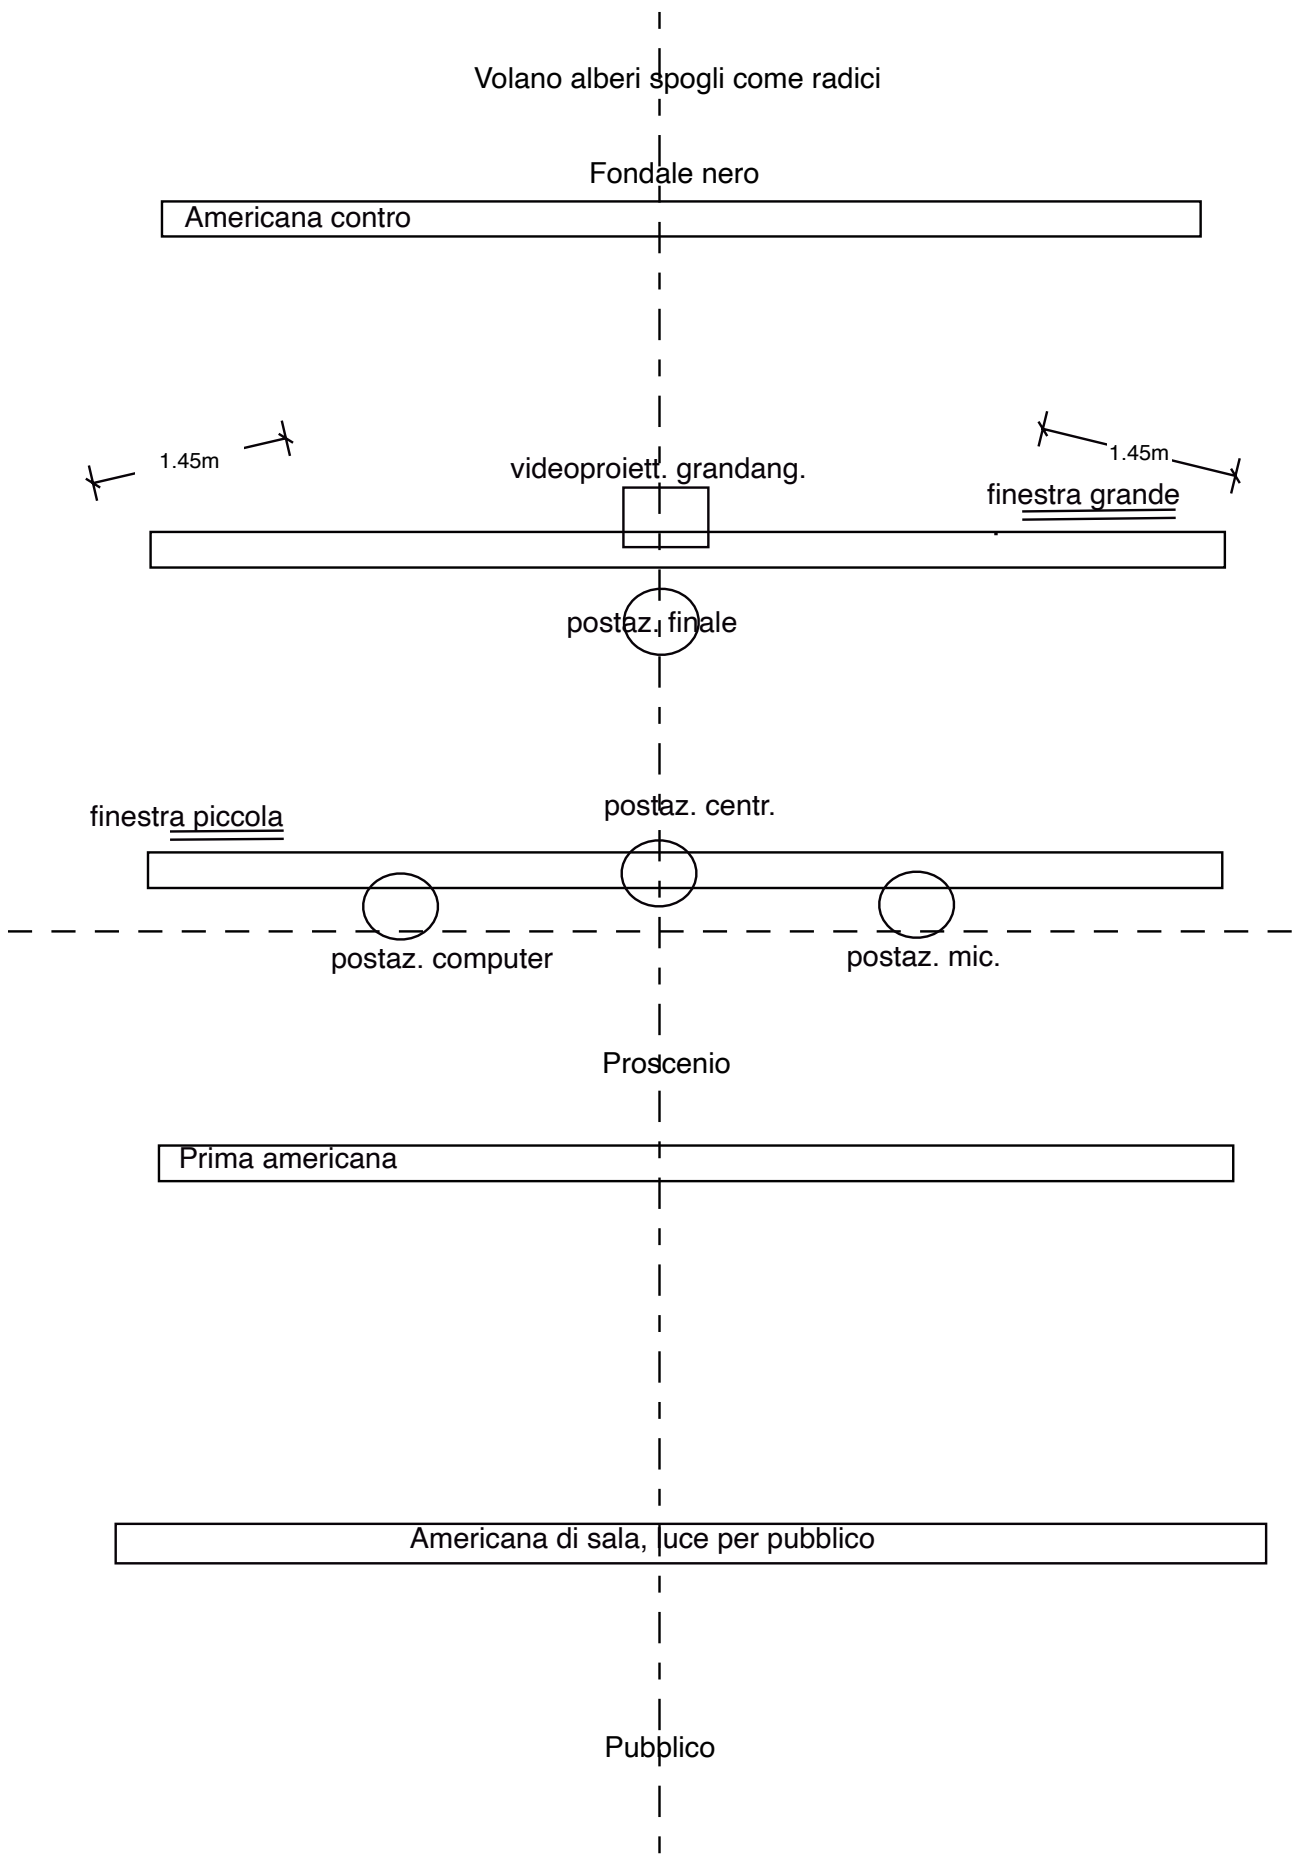

Scheda tecnica di Volano alberi spogli come radici

Collettivo Est

Spazio scenico

Spazio scenico minimo 5 x 6 m, altezza 3,50 m

Fondale per proiezione, colore scuro (se quadratura bianca, bianco)

Quintatura all'italiana, 1 quinta per lato

Carico di corrente 20 KW

Proiettore grandangolare per proiezione, caveria necessaria per portare segnale sul palco (regia video in scena) come extender e cavo 6 cat ethernet

Possibilità appendimenti dal soffitto/dalle americane con tiri e mantegni mobili

Scheda Illuminotecnica

- 11 PC 1000 W con PG e PB o in alternativa 4 da 1k e gli altri da 500
- 2 par 60/61 1000 W con PB e basette per terra
- 5 par led rgbwa e relativi cavi

- 14 canali dimmer

Macchina del fumo, possibilità dmx o telecomando

Messa in scena site specific prevista.

Volano alberi spogli come radici

⊕ lampadine a led da zavorrare

Americana di sala libera o luce dimmerabile per pubblico