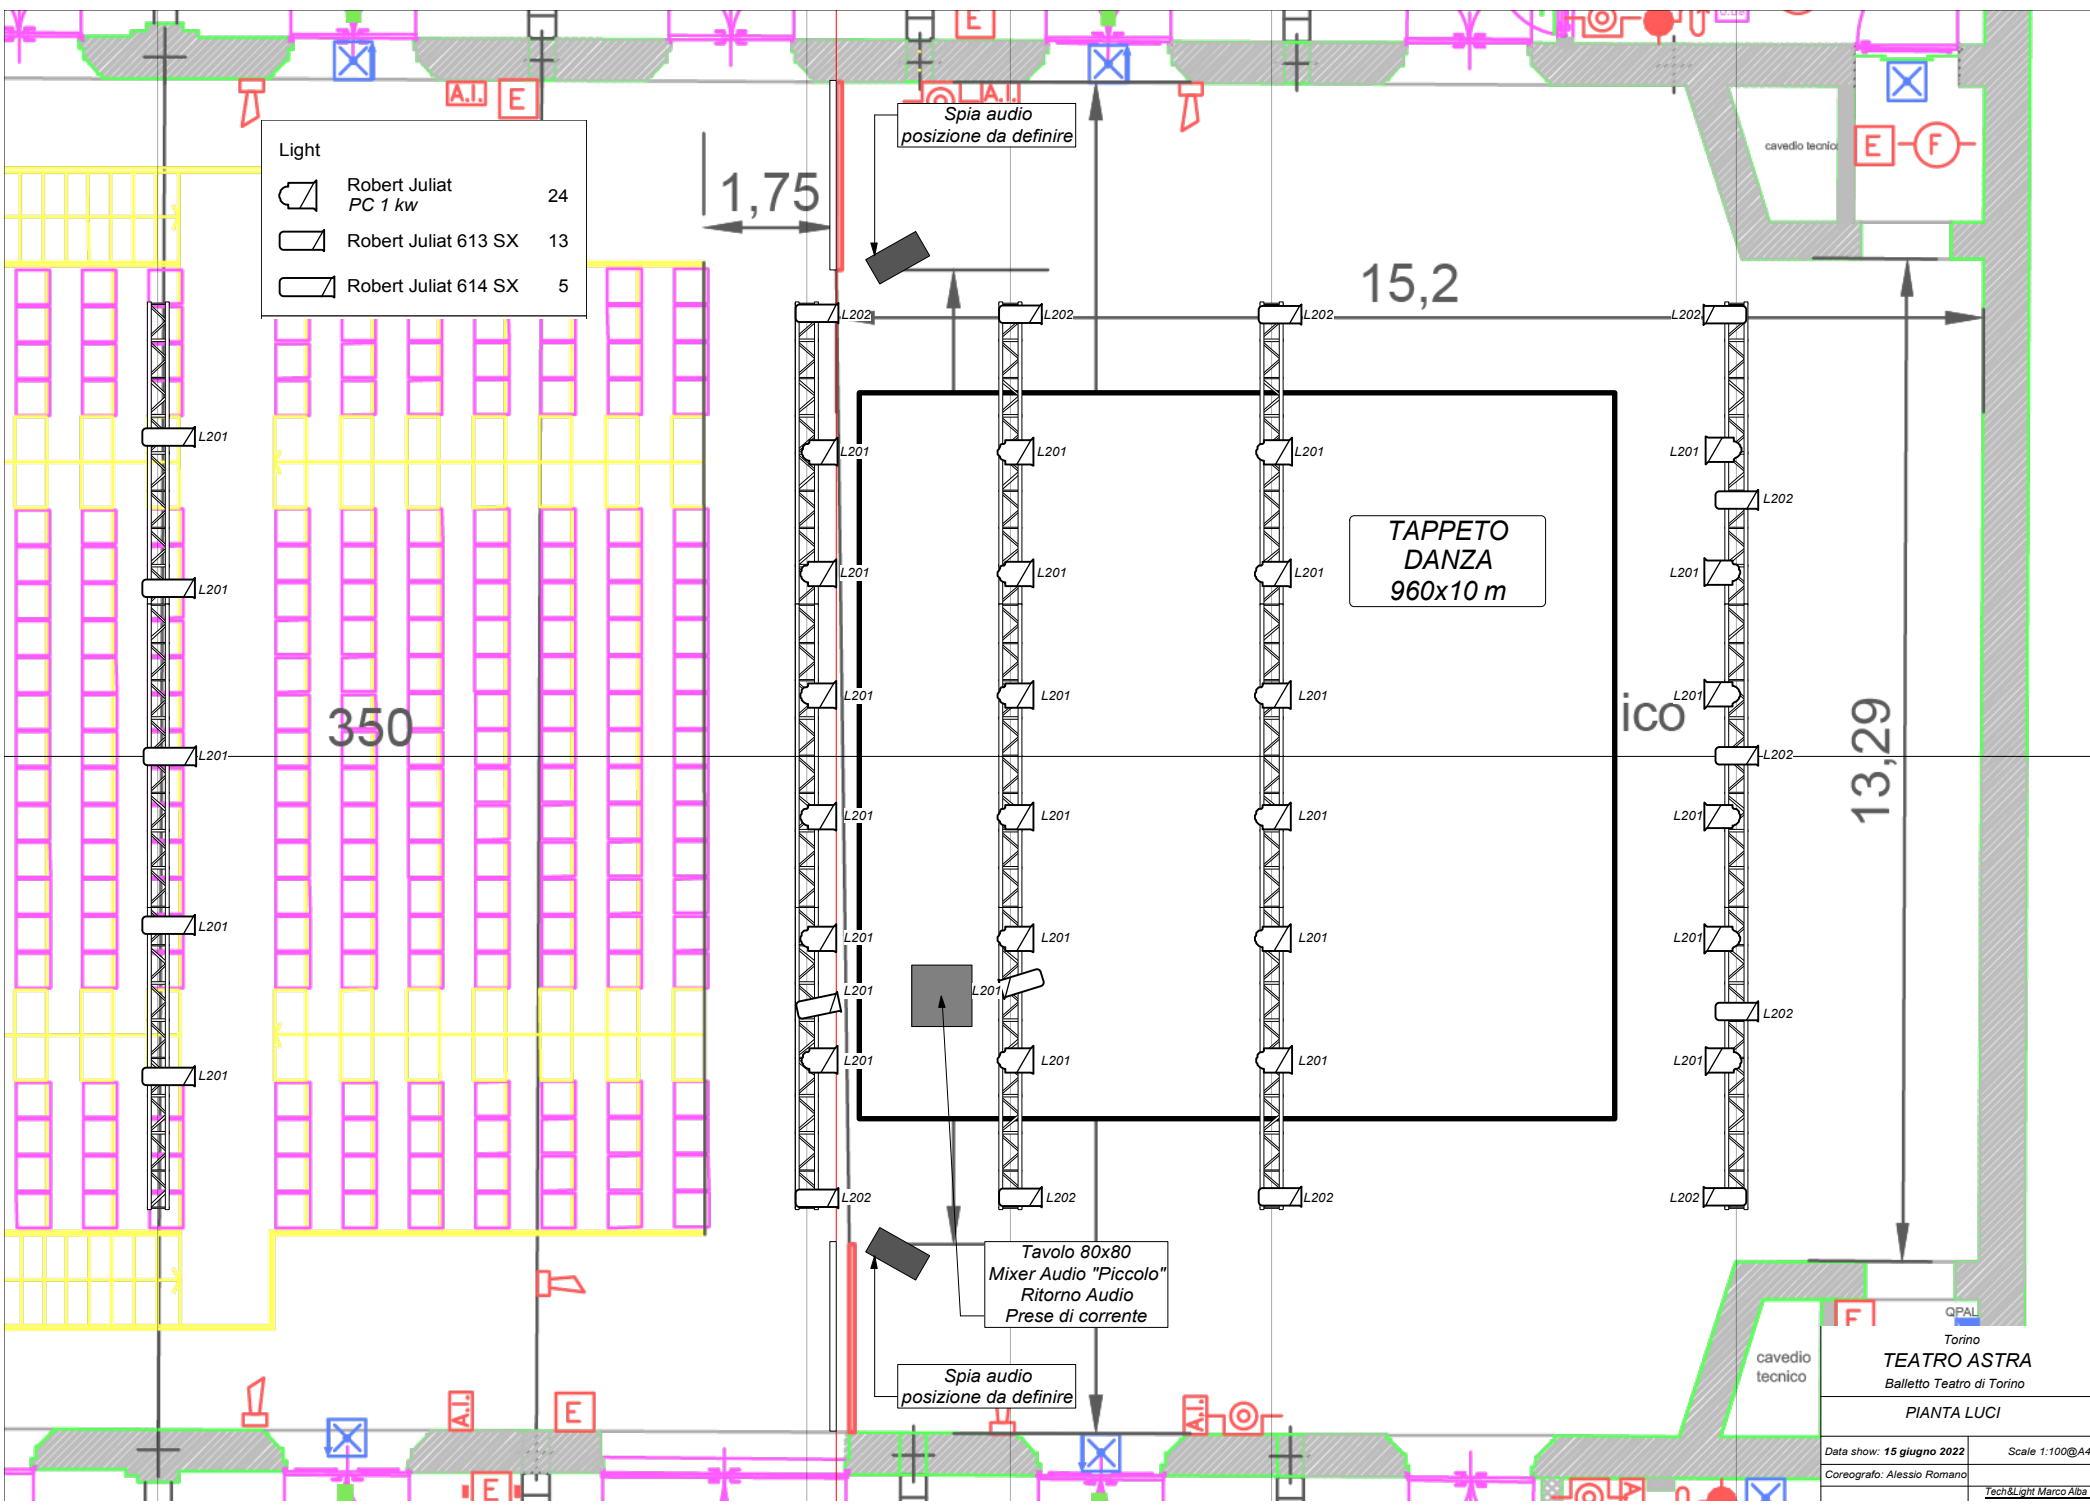

- Light
-  Robert Juliat PC 1 kw 24
  -  Robert Juliat 613 SX 13
  -  Robert Juliat 614 SX 5

Torino	
<b>TEATRO ASTRA</b>	
Balletto Teatro di Torino	
PIANTA LUCI	
Data show: 15 giugno 2022	Scale 1:100@A4
Coreografo: Alessio Romano	Tech&Light Marco Alba