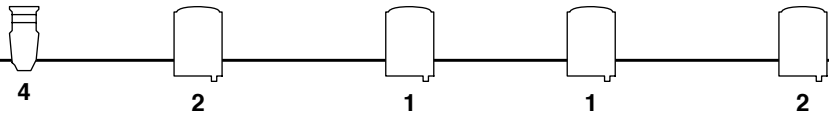

Lx 3

quadro

pattumiera

radio su stativo

sedia

L106 6  
su stativo

tappetino rosso

mobiletto basso

Lx 2

Lx 1

zerbino  
pattine

7  
su stativo

-  Macchina del fumo
-  PAR 64 1000w CP62 con p.g.
-  PC 1000w con p.g. e bandiere
-  Sagomatore ETC s4 750w 25°/50°