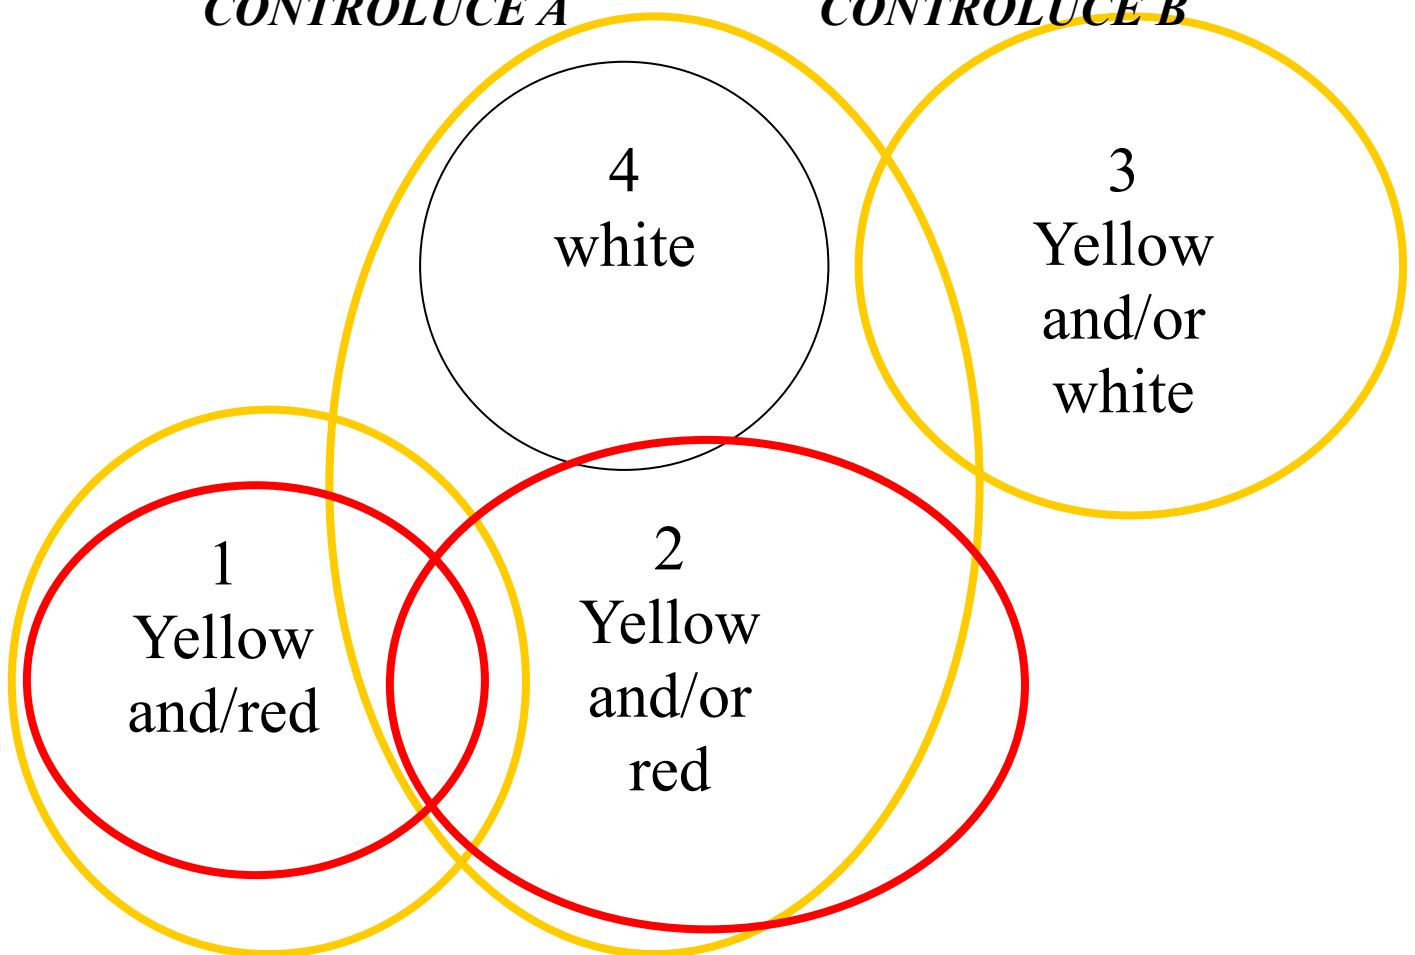

**JOKER –Demiúrgica femenina de lo oculto-**

**BASIC Light plan**

**4 white (viscious)**

**1-2-3 BASIC LIGHT**

**1-2 red SPECIFIC LIGHTS FOR SOME ACTS**

**5 LIGHT ON AUDIENCE**

**CONTROLUCE A/B RED, GREEN, BLUE, VIOLET**

*CONTROLUCE A*

*CONTROLUCE B*

**5 Light on audience**