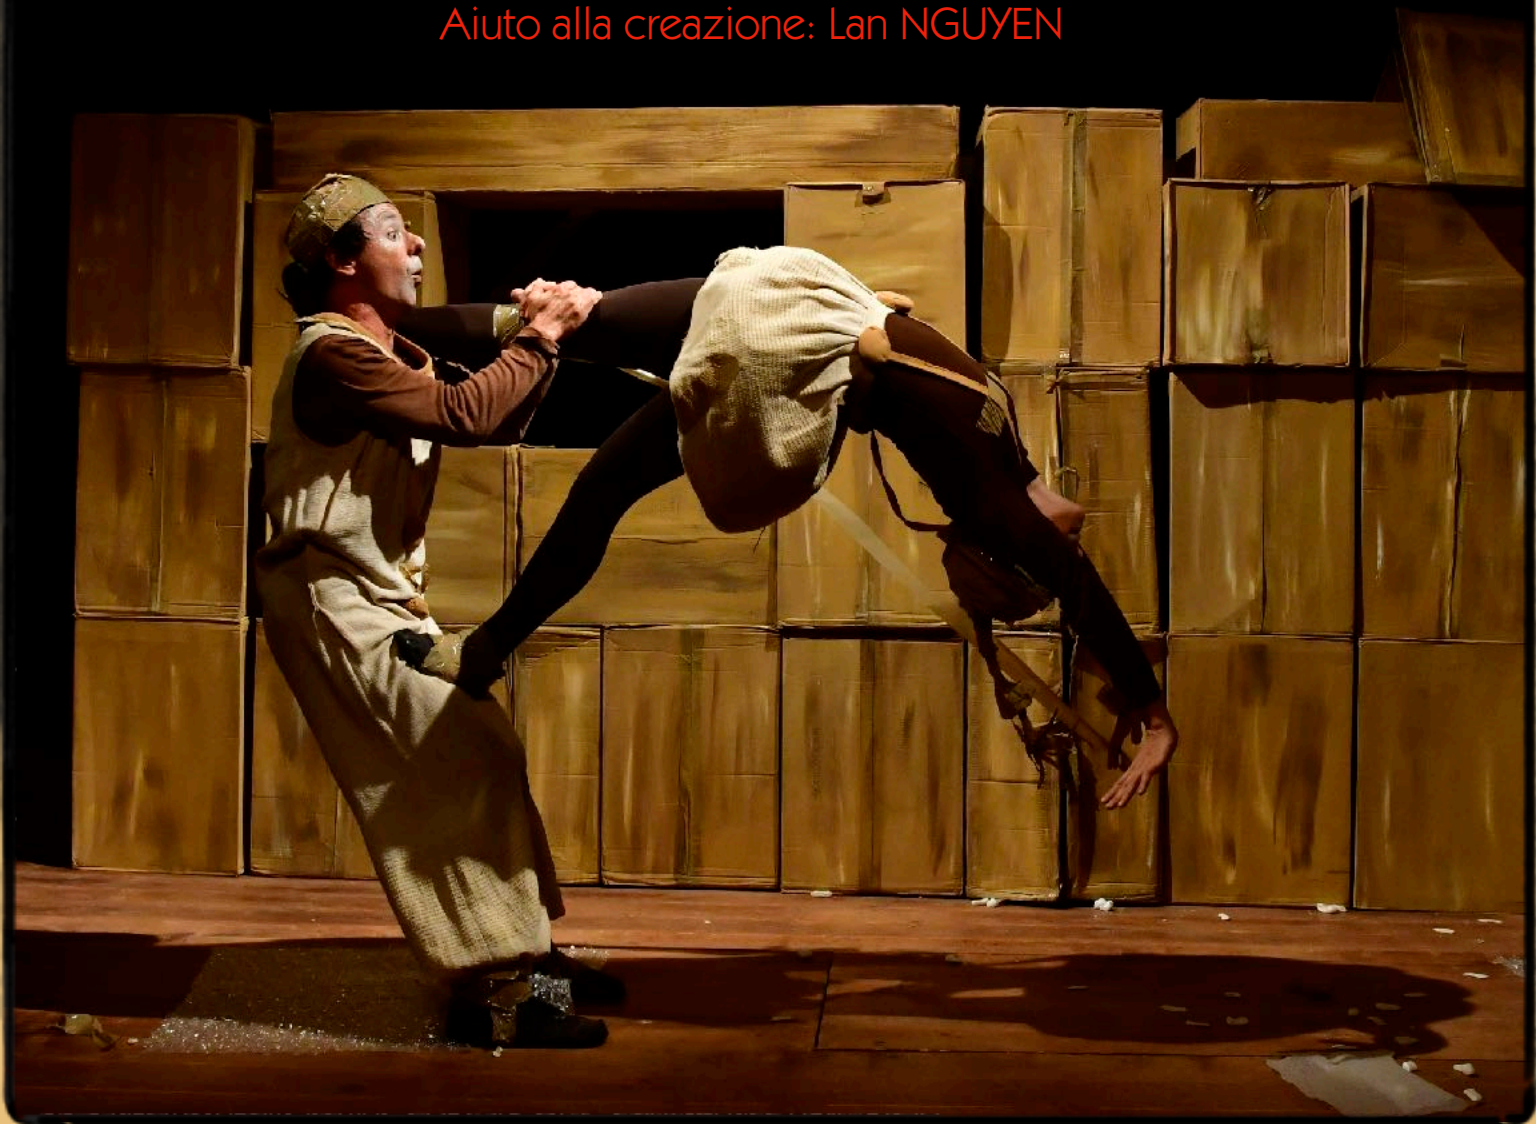

SOGNI IN SCATOLA

CIRCO TEATRO

Sogni in scatola è un inno alla fantasia in un mondo fatto di scotch, scatole e imballaggi. Uno spettacolo in cui tutto è possibile. Due piccoli e buffi personaggi saranno complici di enormi creazioni, tutto ai loro occhi è gigante e fuori misura come per gli occhi di un bambino.

Ed è con questo sguardo che riusciranno ad immaginare realtà incredibili, trasportando il pubblico in un divertente viaggio surreale dove la fantasia è l'ingrediente principale di questo mix tra circo e teatro.

NOTE DI PRODUZIONE

Lo spettacolo "Sogni in scatola" nasce dal progetto del nuovo spettacolo della compagnia Nanirossi. Il tema fondamentale dello spettacolo sono le scatole di cartone ed in genere il materiale da imballaggio che invaderanno letteralmente la scena. Infatti l'unico componente dell'universo nel quale i personaggi si evolvono è il cartone. Simbolo straordinario della nostra società attraverso gli oggetti e le forme che può prendere sarà affiancato dall'utilizzo delle tecniche di manipolazione, di mano a mano (acrobatica a partner) e clownerie. In un mondo figlio della rivoluzione consumistica dell'usa e getta, dove il bisogno è diventato essenziale ed ha sostituito la ragione per l'assurdo viene naturale difendersi attraverso i comportamenti più banali e semplici come il ritorno all'ingenuità, alla fantasia ed all'essere bambini...in fondo basta poco per essere felici.